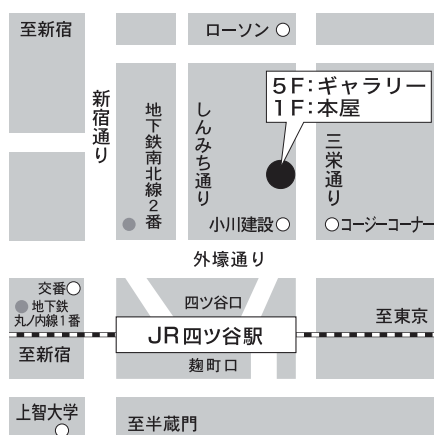

第22回 鉄研三田会写真展のご案内

慶應義塾大学鉄道研究会のOBで構成する「鉄研三田会」では、6月20日(木)から26日(水)までの間、第22回写真展を開催します。会員各自の古今東西の鉄道への思いを記録した、約50点の作品展示の他に、今回は、話題の「東京駅」をテーマに今昔の写真で構成する特集コーナーを設けました。ぜひ、お問い合わせの上、ご来場賜りご高覧頂きたくご案内申し上げます。

会場： 日本写真文化協会 「ポートレートギャラリー」
開催期間： 2013年6月20日(木)～26日(水)
開館時間： 10時～18時 (最終日は14時まで)
入場： 無料

—— 人に出会い、自然に触れる ——
ポートレートギャラリー
一般社団法人 日本写真文化協会

〒160-0004 東京都新宿区四谷1-7 日本写真会館5階
TEL : 03-3351-3002 FAX : 03-3353-3315
URL <http://www.sha-bunkyo.or.jp>
※祝花はご遠慮申し上げます

■ JR「四ツ谷」駅四ツ谷口 徒歩3分 ■ 地下鉄丸ノ内線1番出口 徒歩5分 ■ 地下鉄南北線2番出口 徒歩3分